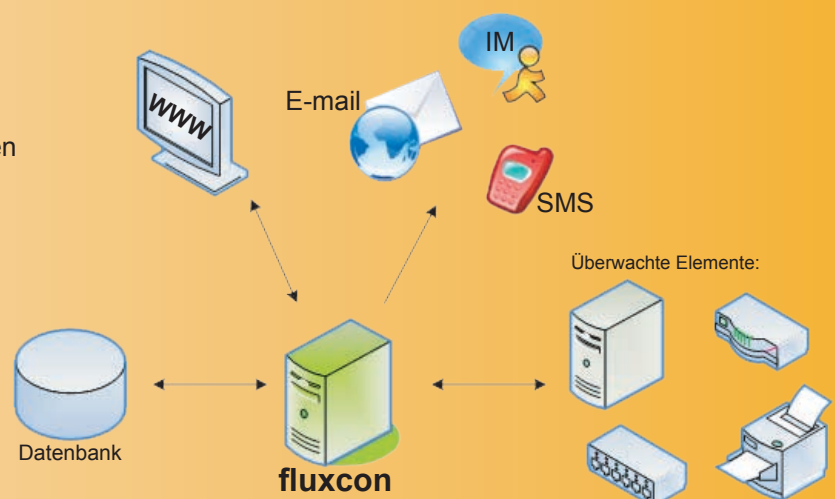

aranaeaSOURCE|fluxcon Das Netzwerkmanagementsystem

Downtime, What's That?

*Schwachstellen beseitigen
bevor sie eskalieren.*

Die Zuverlässigkeit des Netzwerkes, der Server und Dienste ist unerlässlich für den störungsfreien Geschäftsbetrieb. **aranaeaSOURCE|fluxcon** informiert Sie jederzeit über den Zustand Ihres Netzes sowie der angeschlossenen Komponenten. **aranaeaSOURCE|fluxcon** erhöht die Ausfallsicherheit durch vorzeitiges Aufdecken von Fehlerquellen und Schwachpunkten und ermöglicht so einen zuverlässigen IT-Betrieb.

Das Tool zeichnet sich aus durch:

- Webbasierte Oberfläche
- Betriebssystemunabhängige Netzwerküberwachung
- Einfache Integration in bestehende Systeme
- Umfangreiche Nachrichtenfunktion zur Vorfalldmeldung
  z.B. per Email, SMS oder Instant Messenger
- Statuslogs zur besseren Nachvollziehbarkeit
- Aufdecken von Schwachstellen

Ihr unmittelbarer Nutzen im Unternehmen:

- Verbesserte Server- und Applikation-Uptime
- Ständiger Überblick über den Systemzustand
- Aufzeigen von Abhängigkeiten
- Eine einzige Software statt mehrerer Tools
- Automatische Meldung bei Störungen
- Verringerung von Service Calls
- Auf Basis von Open-Source (nagios) entwickelt

Mögliche Einsatzgebiete:

- Zustandsüberwachung von Firmennetzwerken
- Beobachtung von Serverauslastungen
- Effektive Störungssuche

Steinstraße 1
14482 Potsdam
Telefon: +49 331 55035-0
Telefax: +49 331 55035-29

Elisabeth-Reichelt-Weg 40
09116 Chemnitz
Telefon: +49 371 8577089

E-Mail: info@araneanet.de
<http://www.araneanet.de>

weitere Produkte: